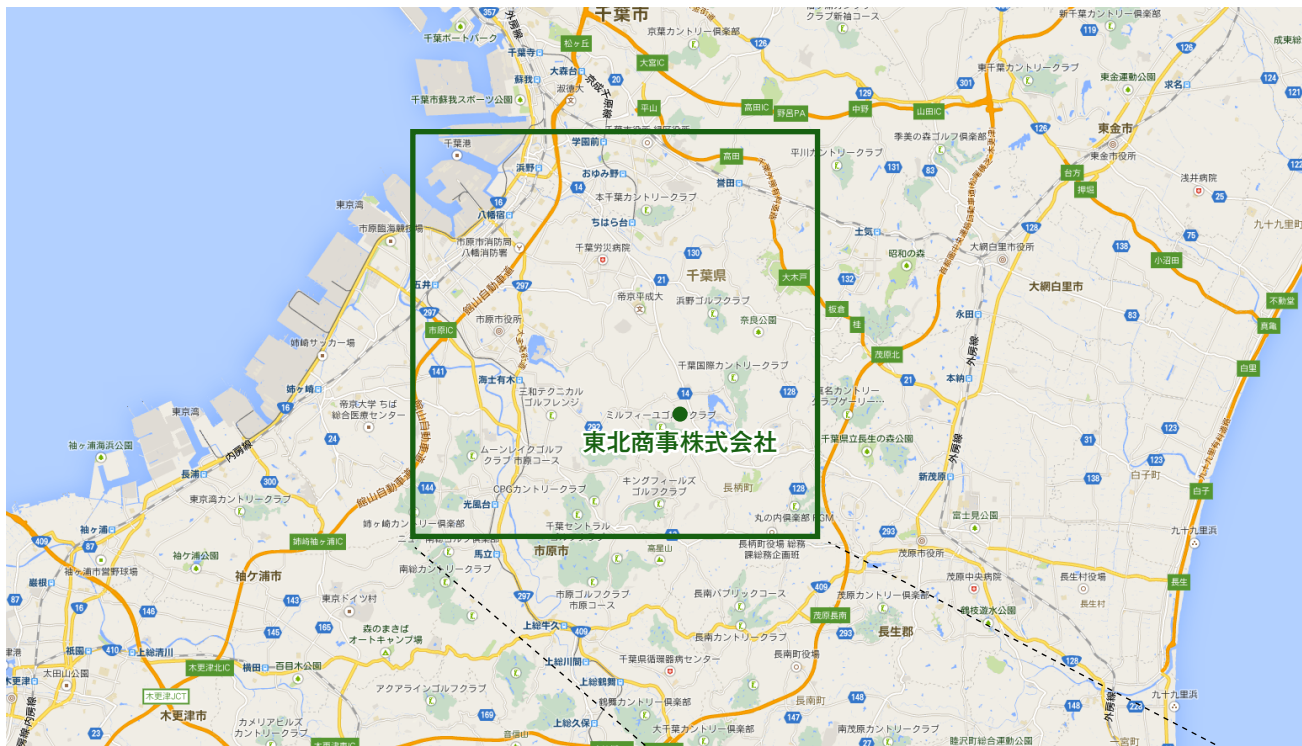

東北商事株式会社

東北商事株式会社

〒290-0166

千葉県市原市犬成1080番地1

T E L 0436-76-7277

F A X 0436-76-7278

営業時間 8:00~17:00まで

(土曜日は、8:00~15:00)

定休日 日曜日・祝祭日

- 国道357号線、東京方面よりお越しの方
 国道357号線を南へ → 茂原街道入口交差点を左折 →
 県道14号線(茂原街道)を約25分南へ →
 犬成交差点を越えて約2分、右手に千葉支店の入口があります
- 首都圏中央自動車道、房総半島南部よりお越しの方
 首都圏中央自動車道 茂原長南出口を降りる →
 国道409号線を西へ → 千田交差点を直進して県道147号線をへ →
 約30分進むと左手に千葉支店の入口があります